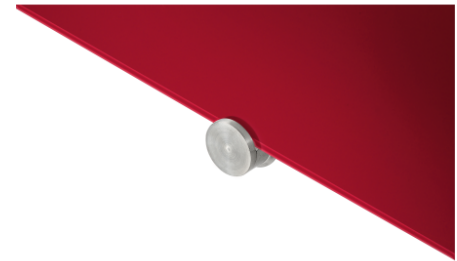

## Tableau en verre 100x150cm rouge

- Tableau en verre sans cadre de haute qualité pour un usage intensif de longue durée
- Surface d'écriture adaptée aux marqueurs craie ou aux marqueurs pour tableaux blancs effaçables à sec
- Surface magnétique en verre trempé de sécurité (4 mm)
- Possibilité de montage à l'horizontale ou à la verticale avec des supports de fixation
- 2 aimants superpuissants (diam. (12 mm), 1 marqueur craie Legamaster, kit de montage et notice de montage inclus

- Tableau en verre esthétique doté d'une surface en verre trempé de sécurité adaptée à un usage très intensif dans les bureaux, à l'école ou à la maison
- Écriture lisse et parfaite possible : pour une clarté optimale, utilisez les marqueurs craie Legamaster
- Surface magnétique : Facilité de fixation de notes, croquis et photos
- Surface hygiénique en verre lisse qui est facile à nettoyer
- Surface parfaite pour écrire et effacer, garantie 25 ans si elle est utilisée avec les accessoires Legamaster

## Accessoires recommandés

- Magic-Chart notes 10x20cm assorti 500pcs (Art.No. 7-159499)
- Kit de base pour tableau en verre 11-pièces (Art.No. 7-125200)
- Porte-marqueurs tableau en verre 20cm (Art.No. 7-126800)

## Spécifications

Matériau de l'emballage	Carton et aluminium scellé
Surface (matériau/couleur)	Verre de sécurité / Rouge
Magnétique	Oui
Dimensions de l'article	1500 x 1000 x 4 mm
Mobile	Non
Roulettes	Non
Nombre de roulettes	0
Double face	Non
Poids par m2	12.00 kg
Type de montage	Fixation murale (crochets)
Accessoires inclus	Marqueur, Matériel de montage, Aimants
Garantie du produit	2 Années
Nombre d'années de garantie de la surface	25 Années